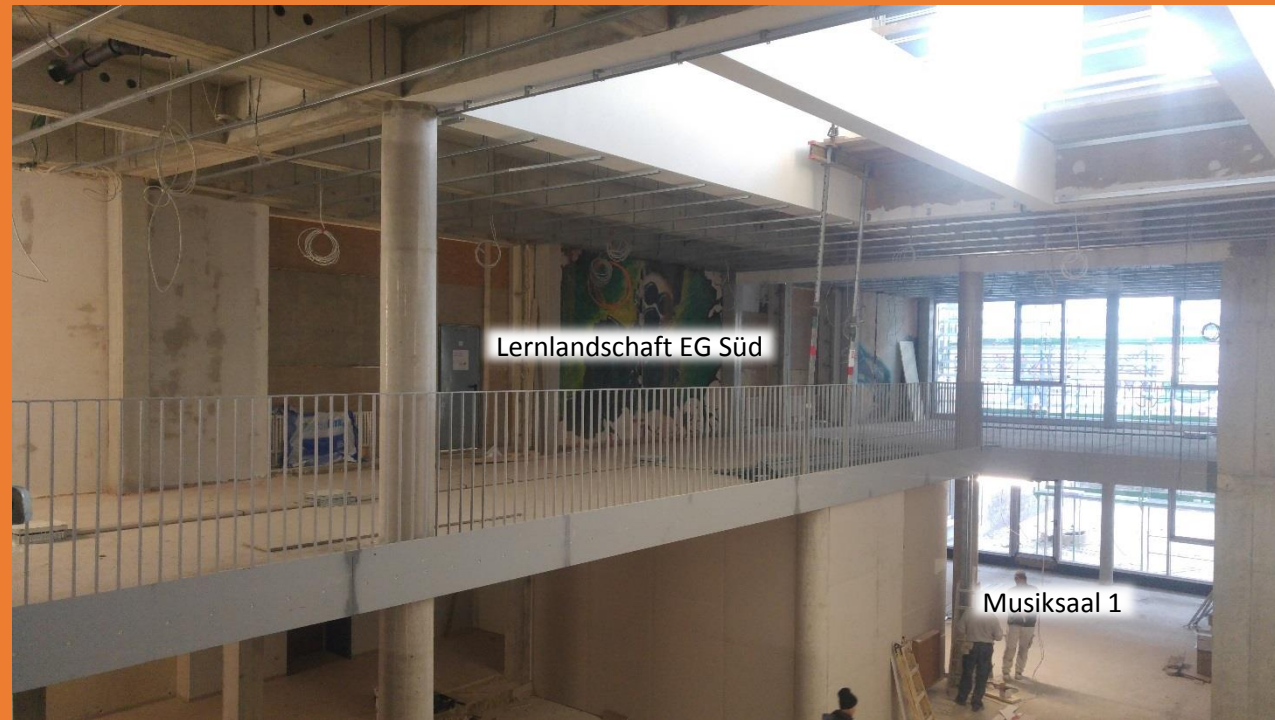

Dossenberger-Gymnasium Günzburg

Offenes Europa-Gymnasium,
Sprachliches und Naturwissenschaftlich-technologisches Gymnasium

Einblicke in unseren Bau

– Heute (12.11.2019) wurde die Holzverschalung zwischen EG und UG entfernt –
Zum ersten Mal erhält man einen richtig guten Eindruck von den räumlichen Dimensionen

Lernlandschaft EG Süd

Musiksaal 1

Lernlandschaft EG Nord

MZR/Bühne

Musiksaal 2

Aula UG

Holzwischendecke über den Treppen bleibt (leider ;))noch eine Weile als Baugerüst

Blick vom MZR/Bühne zur Aula UG

Blick vom MZR in den Innenhof

Sonnenstrahlen aus den Oberlichtern unserer Aula
(oberhalb der Bühne) trotz bereits tief stehender Sonne
(12. November 2019, ca. 16:15 Uhr)